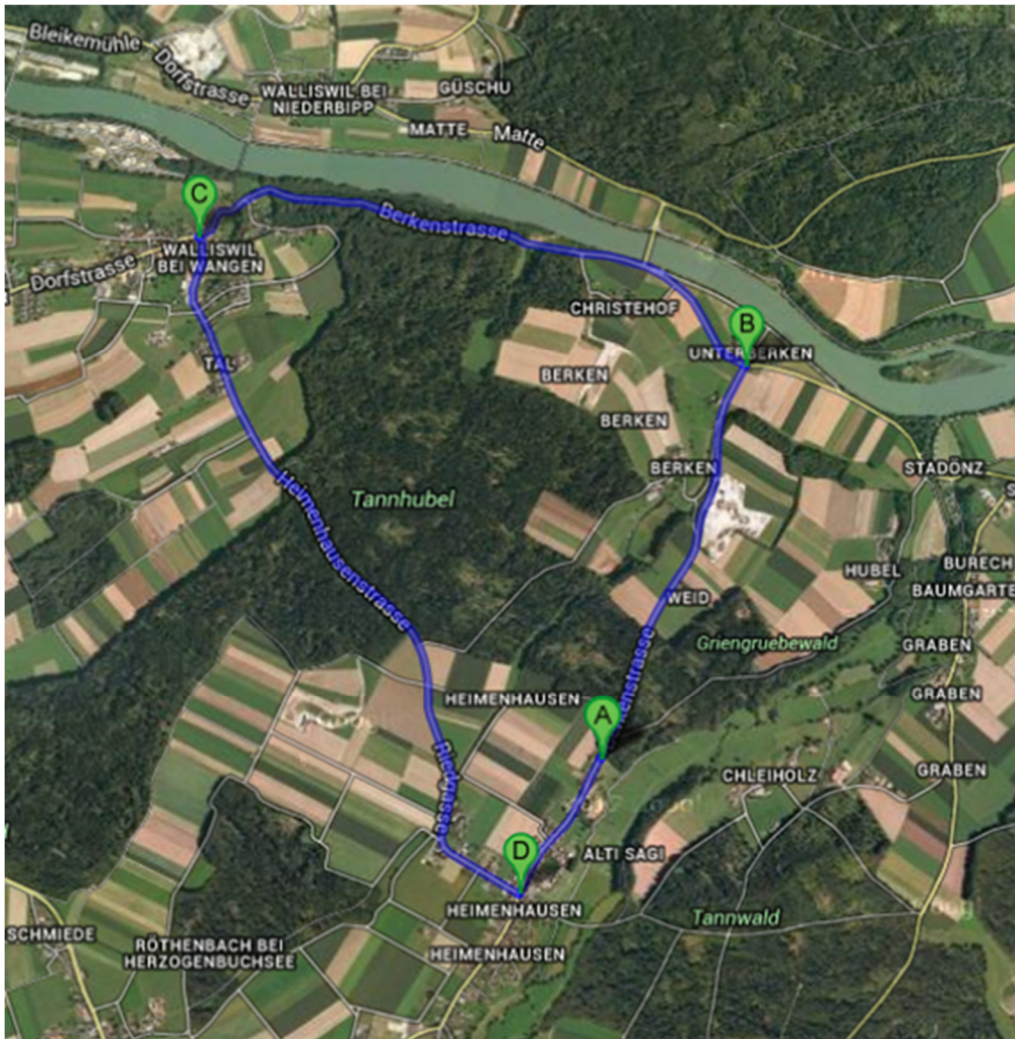

LAGEPLAN

- A → Heimenhausen (Start/Ziel)
- B → Berken (Abzweigung nach Walliswil b/Wangen)
- C → Walliswil b/Wangen (Abzweigung Heimenhausen)
- D → Heimenhausen (Abzweigung zu Start/Ziel)

Runde: 7.200 km

EINTEILUNG DER KATEGORIEN

Kategorie B	Jahrgang
Schüler U13	2011-2012
Schüler U15	2009-2010
Frauen U17	2007-2008
Frauen U19	2005-2006
Hobby Damen	2006 + älter
Kategorie A	Jahrgang
Anfänger U17	2007-2008
Junioren U19	2005-2006
Masters	1993 + älter
Amateure U23	2001-2004
Amateure	1994-2000
Elite	2000 + älter
Frauen U23	2001-2004
Frauen Elite	2000 + älter
Hobby A (18 - 40jährig)	1983-2006
Hobby B (41 - 50jährig)	1973-1982
Hobby C (51 - 60jährig)	1963-1972
Hobby D (ab 61 Jahren)	1962 + älter