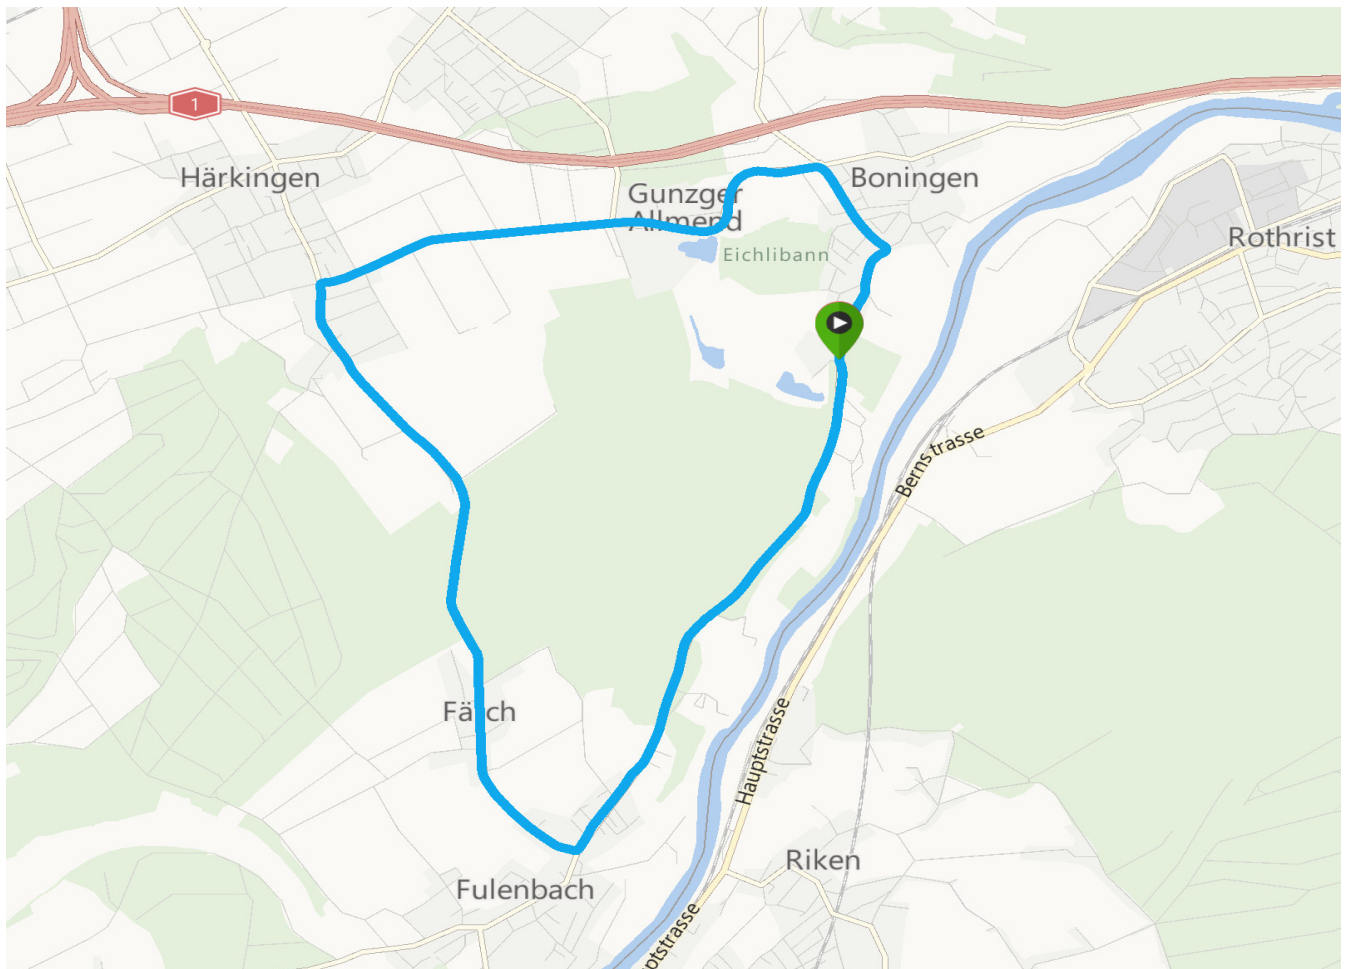

LAGEPLAN

Start & Ziel → Boningen, Fülenbacherstrasse 134 (beim Kieswerk Boningen AG)

EINTEILUNG DER KATEGORIEN

Kategorie C

Para Cycling Standings

Para Cycling Handbike

Kategorie B

Jahrgang