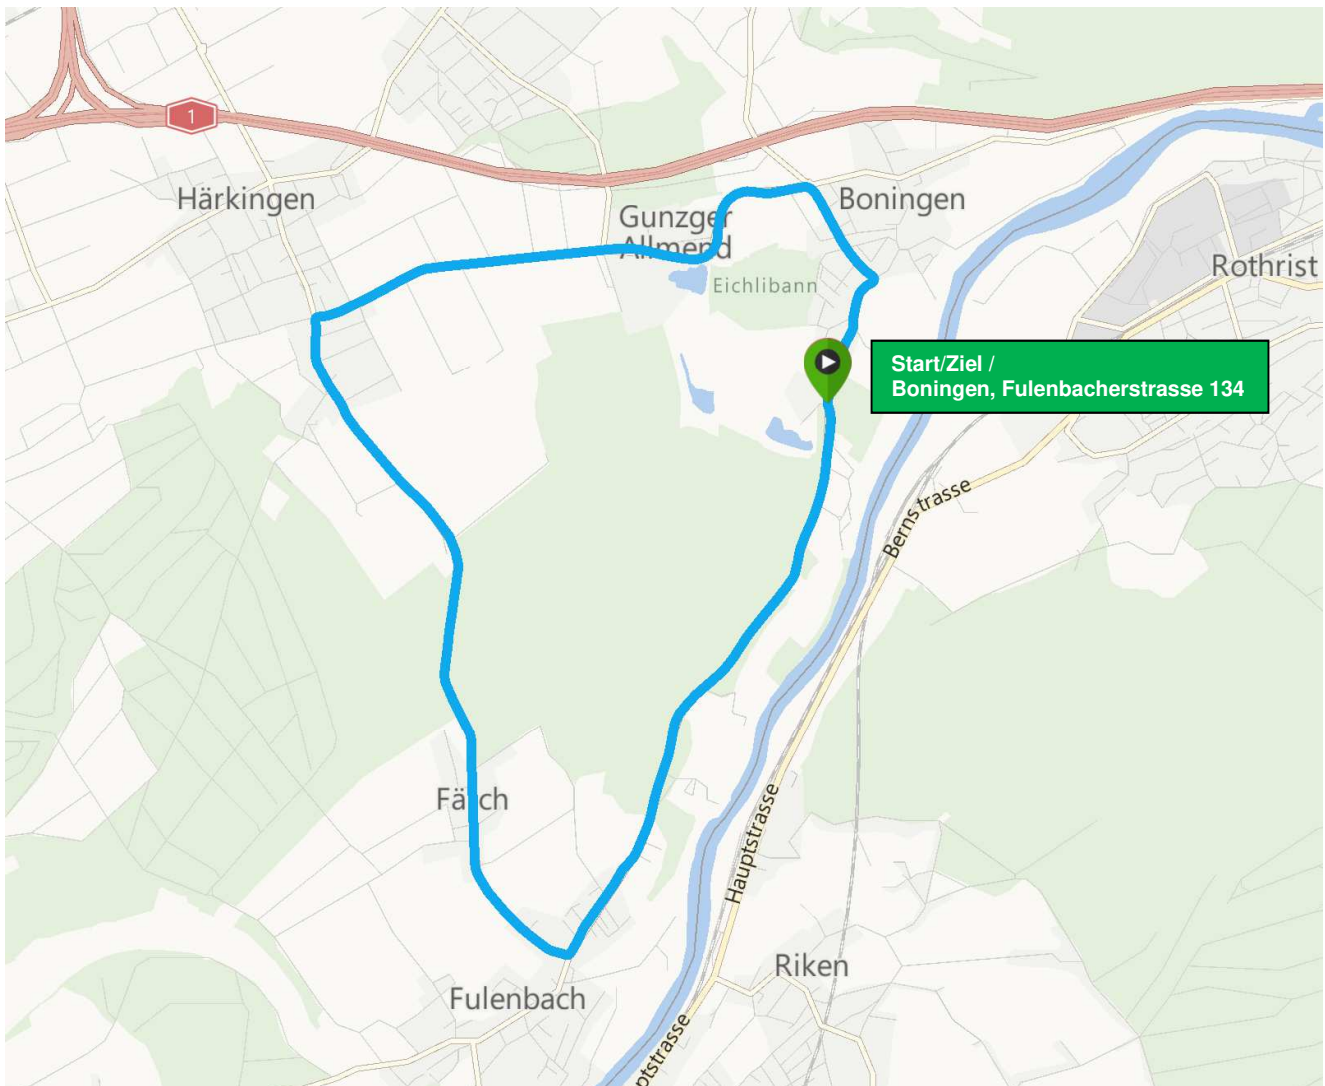

LAGEPLAN

Start/Ziel → 4618 Boningen, Fulenbacherstrasse 134, beim Kieswerk,

Distanz: 10.000 km

KATEGORIEN

Kategorie B	Jahrgang
Frauen FB U19	2000-2001
Frauen FB U17	2002-2003
Schüler U15	2004-2005
Schüler U13	2006-2007
Schüler U11	2008-2009
Hobby Damen	1999 + älter