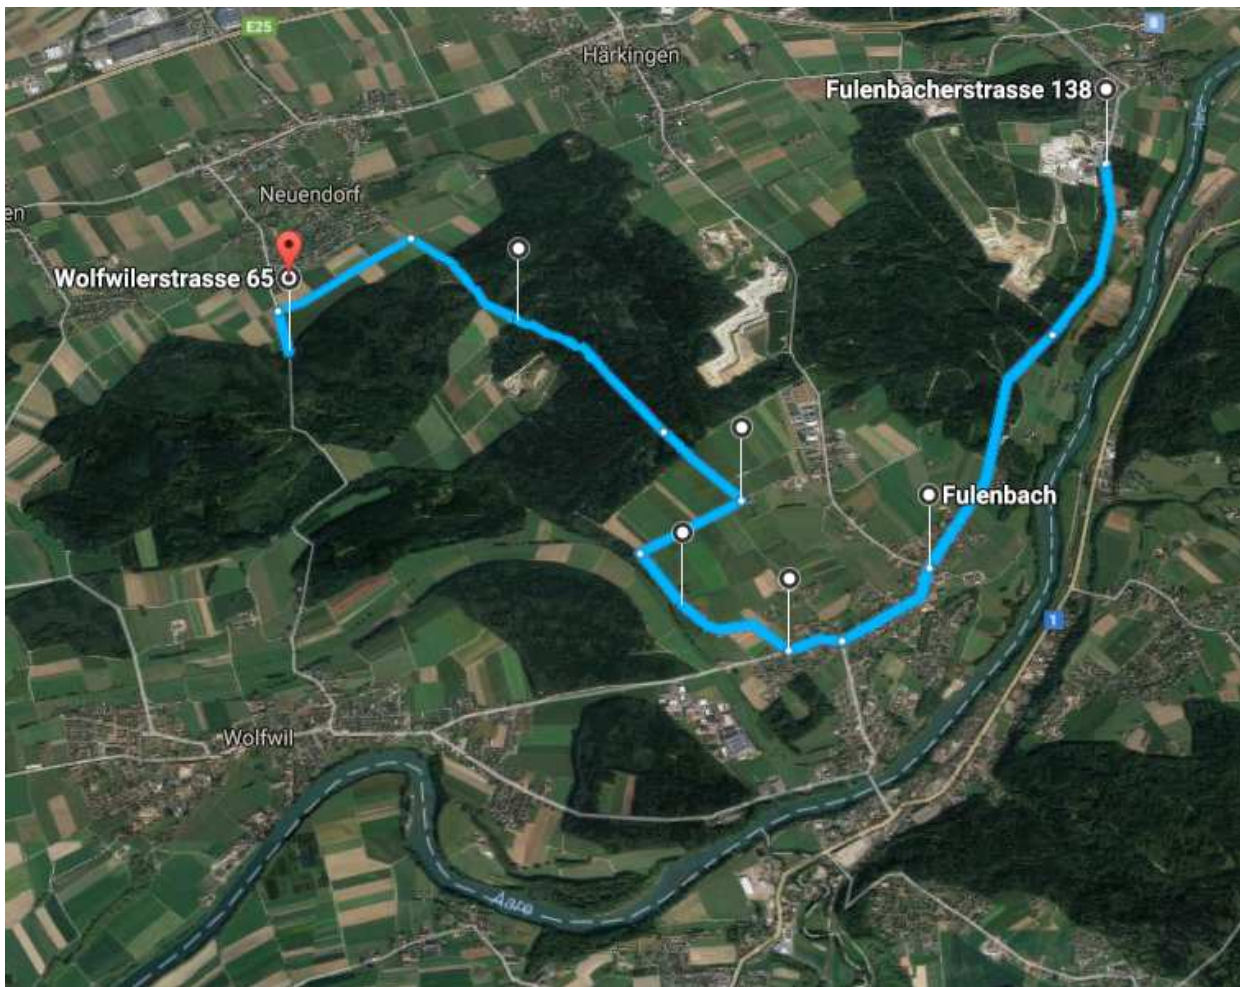

Streckenübersicht

Start → Boningen, Fulenbacherstrasse 138

Ziel → Neuendorf, Wolfwilerstrasse 65

Einteilung Kategorien

Kategorie B	Jahrgang
Schüler U11	2007-2008
Schüler U13	2005-2006
Schüler U15	2003-2004
Frauen FB U17	2001-2002
Frauen FB U19	1999-2000
Hobby Damen	1999 + älter